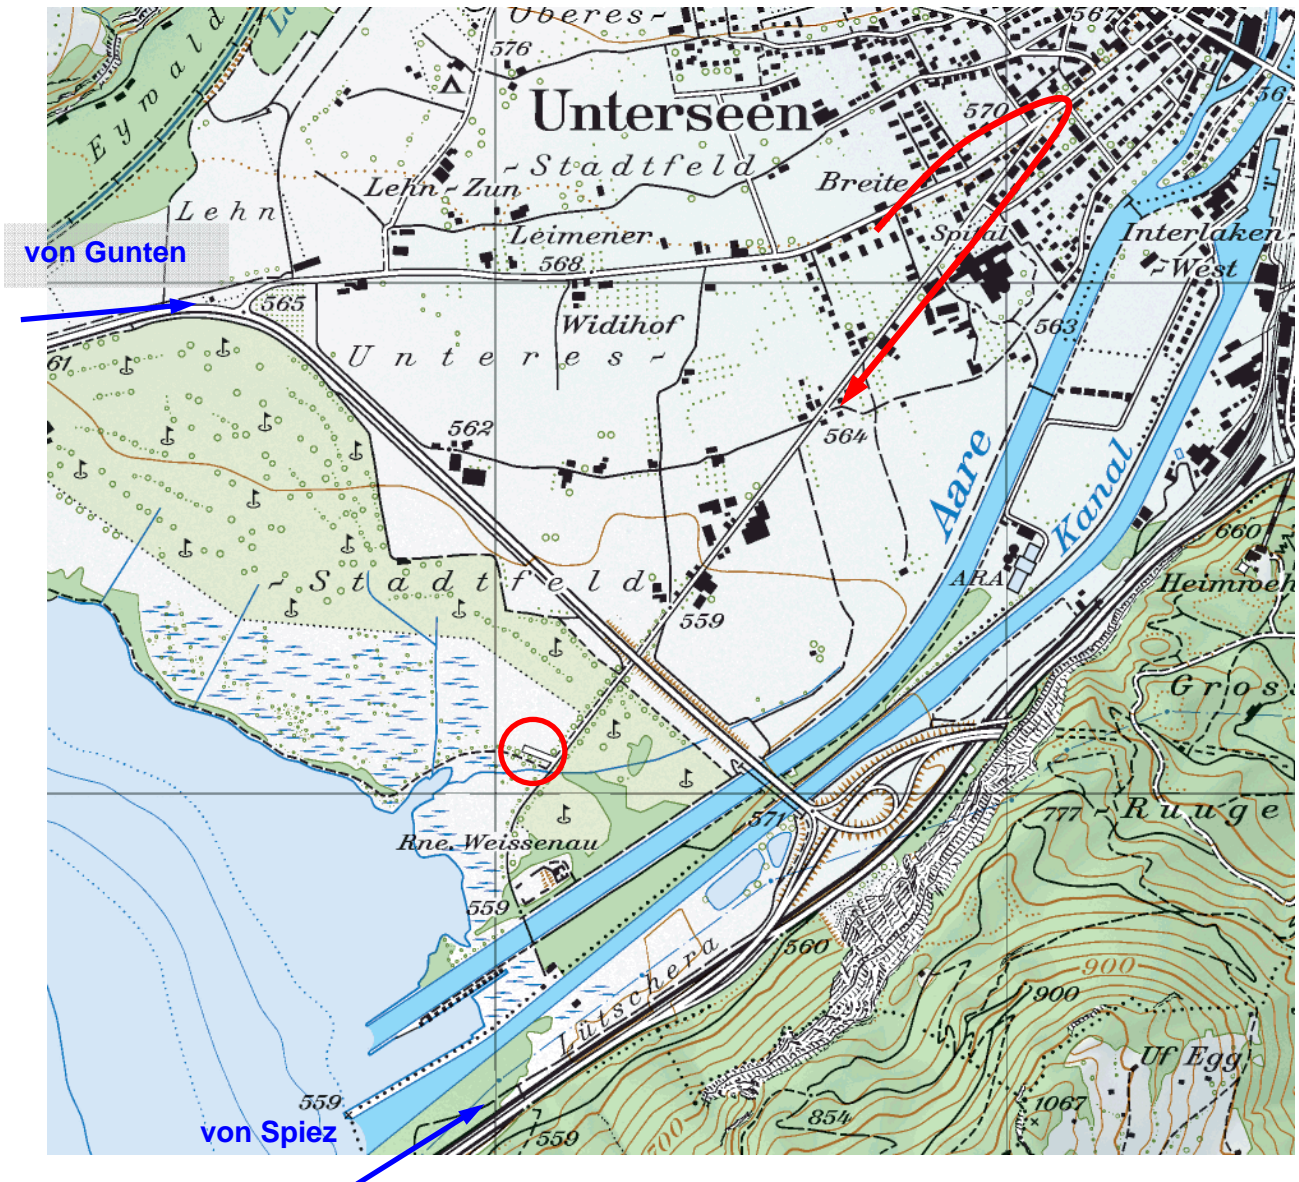

Jungjäger Bern 2006

Info 29. Mai 2006

Natur-Exkursion vom Sonntag, 18. Juni 2006

Treffpunkt 7.30 Uhr Parkplatz Weissenau in Interlaken Unterseen

Entgegen der Zeichnung vom M.Küttel ist die Zufahrt zur Weissenau nur über die Weissenaustrasse möglich!